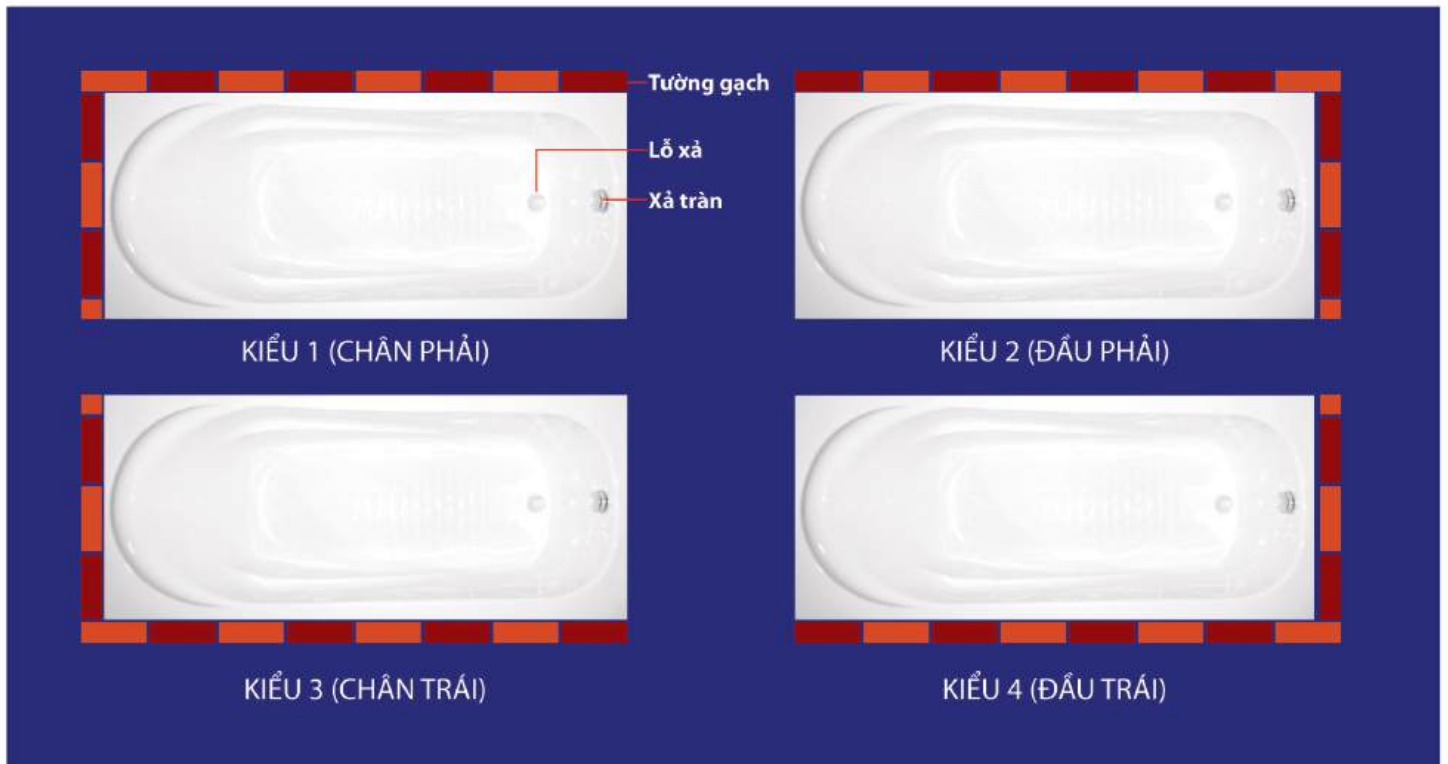

■ HƯỚNG DẪN XOAY CHIỀU YẾM BỒN DÀI