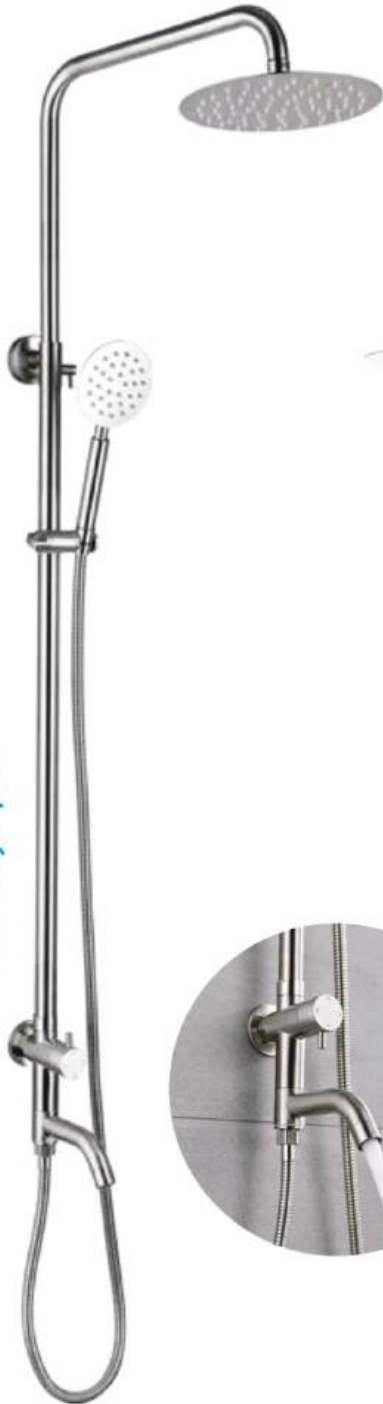

SEN ÂM TƯỜNG

Sen cây lạnh

F-1024

2.400.000đ

Chất liệu: INOX

SAT4

10.000.000đ

Chất liệu: Đồng thau