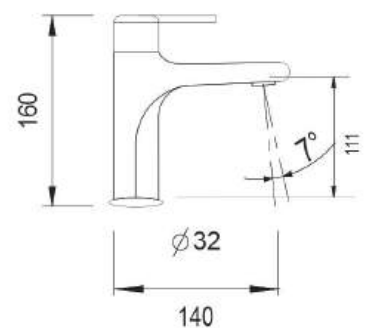

F-3096-1 **2.000.000đ**

Chất liệu: INOX 304