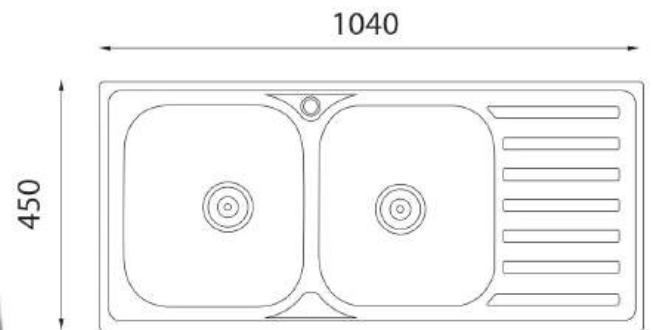

**FOTARI**

**C-16**

**Giá: 800.000 đ**

Chất liệu: INOX

Độ sâu lòng chậu: 210mm

Kích thước cắt đá: 570D x 420R mm

**C-20**

**Giá: 1.500.000 đ**