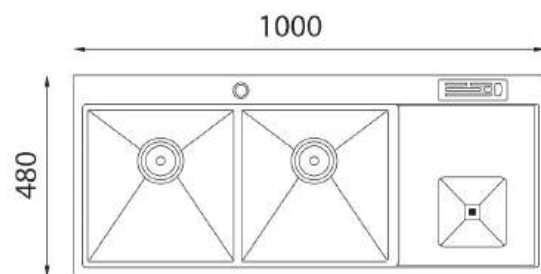

**C-34B**

**Giá: 2.500.000 đ**

(Thành chậu dày 2mm, lòng chậu dày 0,7mm)

Chất liệu: INOX 304

Độ sâu lòng chậu: 230mm

Kích thước cắt đá: 470D x 420R mm

(Bao gồm bộ xả + rổ rau)

Chất liệu: INOX 304