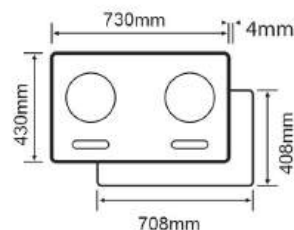

BẾP ÂM, 1 TỬ 1 HỒNG NGOẠI

- Mặt kính đen Kanger dày 4ly, có viền nhôm bảo vệ, bàn phím nhấn hai lớp.
- Mâm từ: Bằng đồng 1800 W
- Mâm hồng ngoại Foda 2200 W
- Điện áp: 220V-240V
- Công suất định mức: 2200W + 2200W
- Hai bếp nấu điều khiển cảm ứng ray trượt
- 10 mức điều khiển nhiệt độ
- Bảng mạch điều khiển: SIEMENS IGBT, IMPORT IC CHIP
- Cuộn dây nấu bằng đồng, tăng tuổi thọ của bếp và giảm tiếng ồn
- Chức năng kiểm soát bếp chỉ hoạt động khi có nổi trên bếp.
- Tính năng: Chức năng hẹn giờ, khoá trẻ em, chức năng hâm nóng, cảnh báo nhiệt, nhận diện đáy nổi.
- Chức năng bảo vệ quá tải. Phần dưới bếp làm bằng hợp kim kem cao cấp

KT mặt bếp: 730 x 430 x 4mm
KT cắt đá: 708 x 408mm