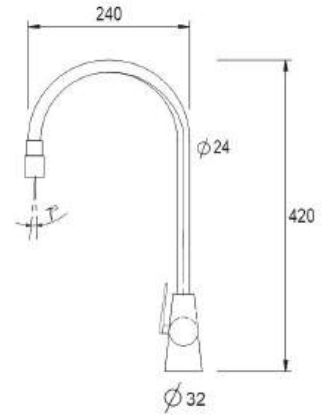

A-VC41 **2.500.000đ**

Chất liệu: Đồng thau mạ crome