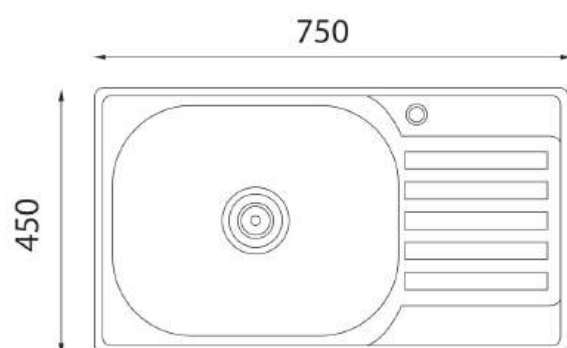

Chất liệu: INOX

Độ sâu lòng chậu: 210mm

Kích thước cắt đá: 390D x 340R mm

**C-45**

**Giá: 800.000 đ**

Chất liệu: INOX

Độ sâu lòng chậu: 230mm

Kích thước cắt đá: 720D x 420R mm