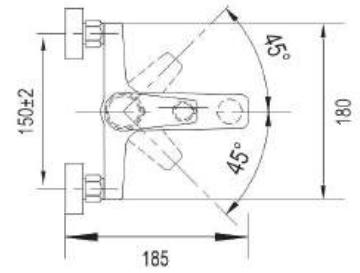

A-CS22 **2.400.000đ**

Chất liệu: Đồng thau mạ crome