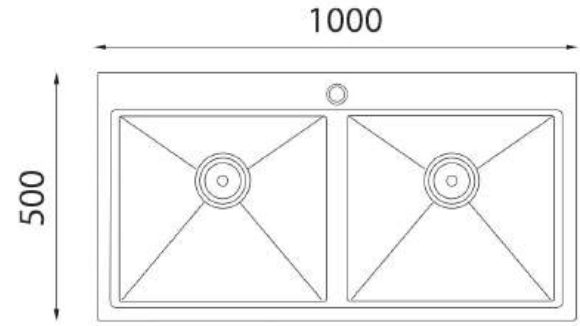

Chất liệu: INOX

Độ sâu lòng chậu: 230mm

Kích thước cắt đá: 970D x 470R mm

(Bao gồm bộ xả + rổ rau)