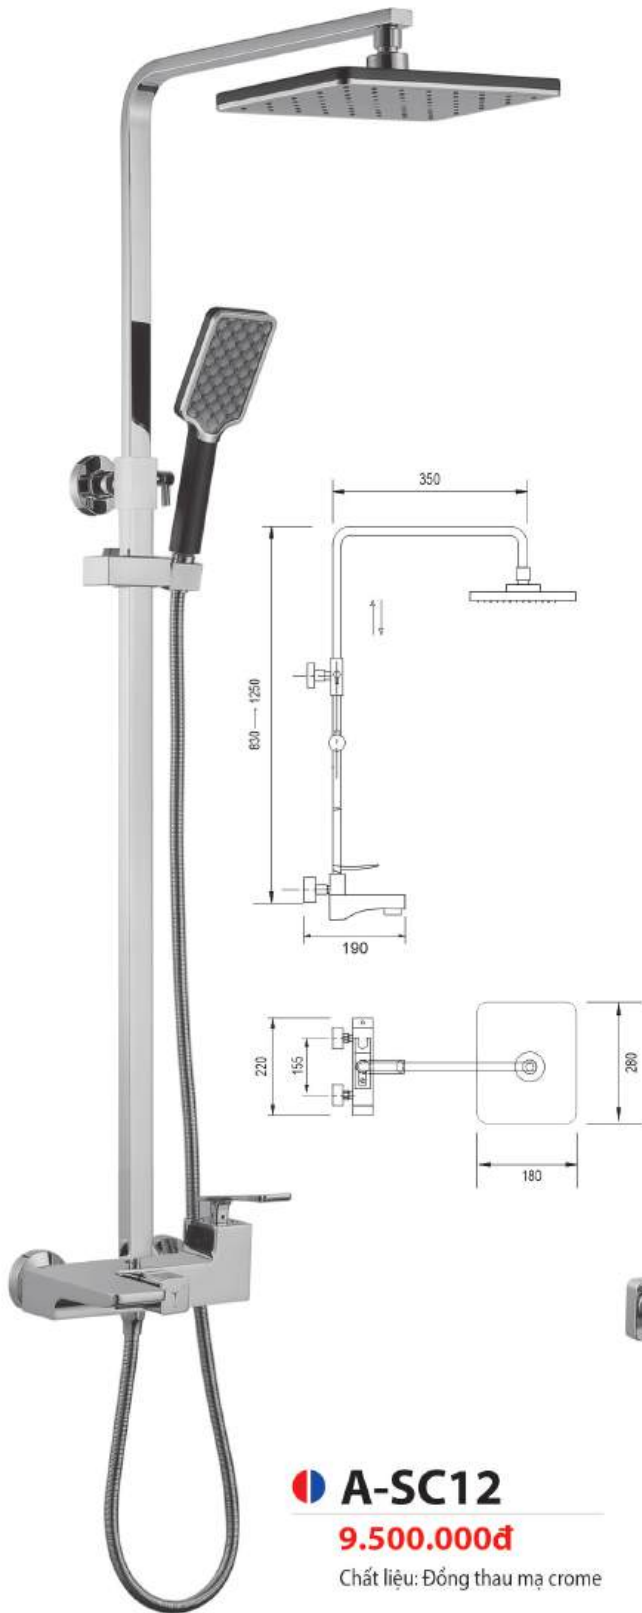

Model **A-1998**

**Giá: 7.600.000đ**

 **A-SC11**

**8.500.000đ**

Chất liệu: Đồng thau mạ crome

**A-SC12**

**9.500.000đ**

Chất liệu: Đồng thau mạ crome