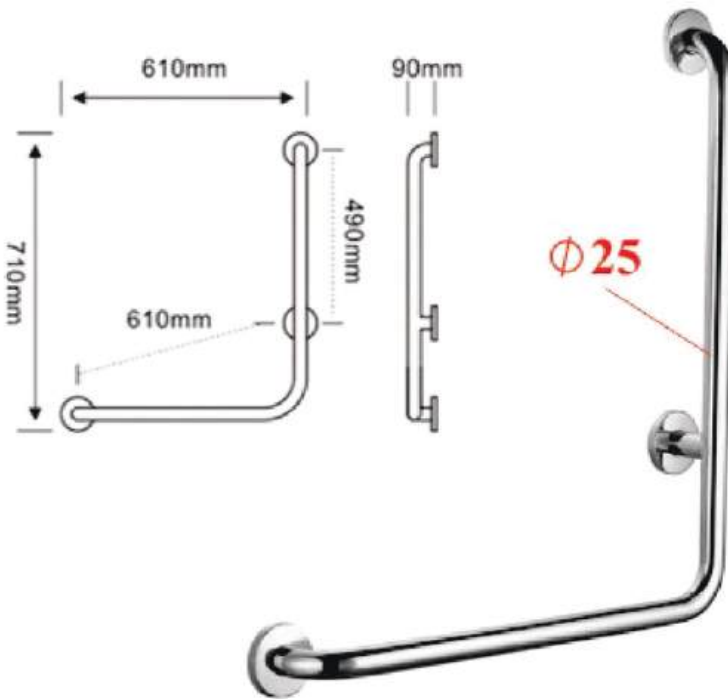

Model **TV-01**

Giá: 2.200.000đ

KT: 610 x 90 x 710mm