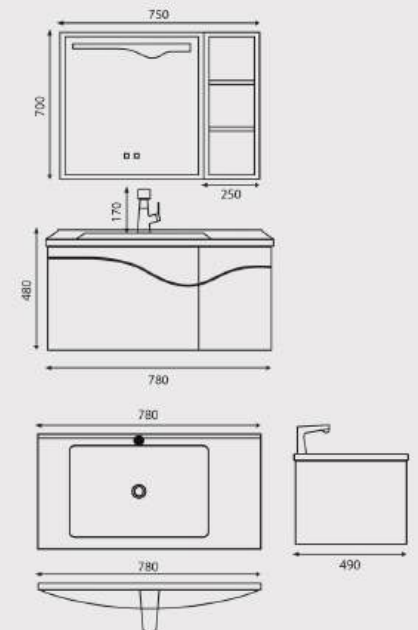

Giá: 15.000.000đ

(Lưu ý: Giá sản phẩm không bao gồm Vòi rửa lavabo + xifong)

TG-2228

KT Tủ: 800 x 500 x 500mm

Gương KT: 750 x 700 x 130mm

Chất liệu: Plywood (Phủ melamine chống ẩm)