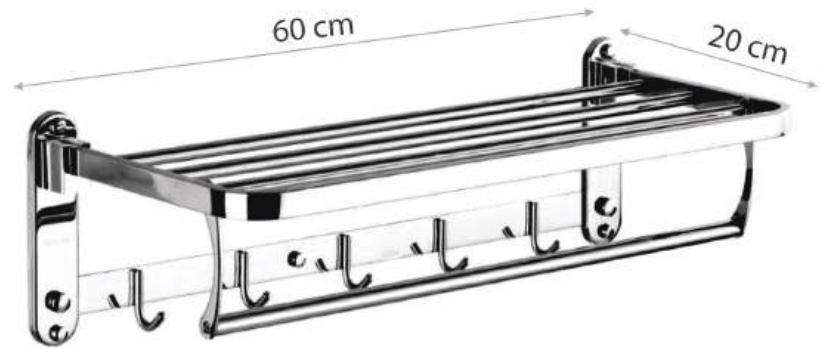

MK 22

Giá: 600.000đ