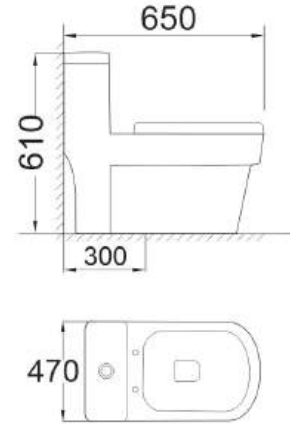

FOTARI

Model

6879

Giá: 8.000.000đ