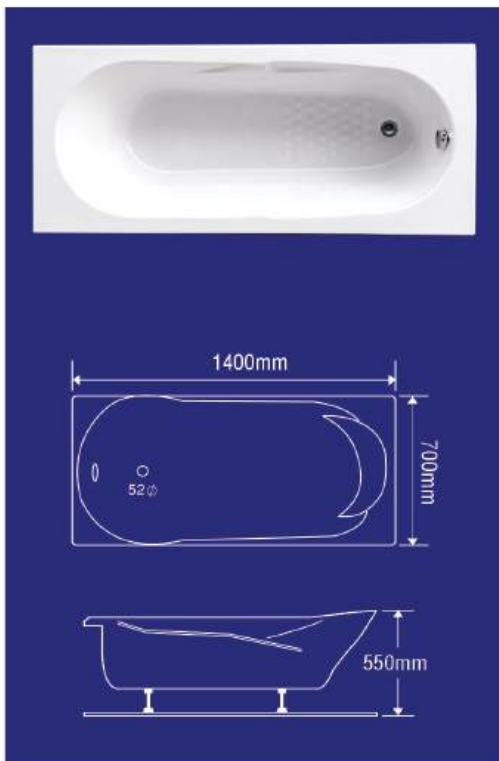

BỒN TẮM DÀI

BD-47 (KT: 1400 x 700 x 550mm)

Sản phẩm	Giá	Chú ý
Bồn tắm	18.000.000	Chưa bao gồm vòi sen và massage.
Sen vòi	7.700.000	Khách hàng có thể tùy chọn vòi hoặc massage riêng, hoặc có thể lấy cả hai.
Massage	12.000.000