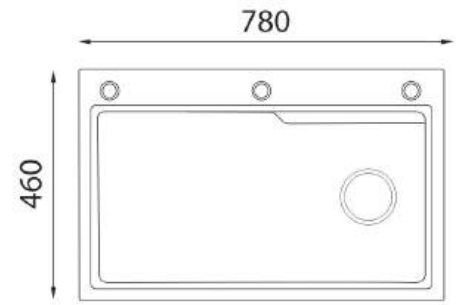

Kích thước cắt đá: 750D x 430R mm

(Bao gồm bộ xả + rổ rau)

**C-55 (304)**

**Giá: 5.200.000 đ**

(Thành chậu dày 3mm, lòng chậu dày 0,7mm)

**FOTARI**

Chất liệu: INOX

Độ sâu lòng chậu: 220mm