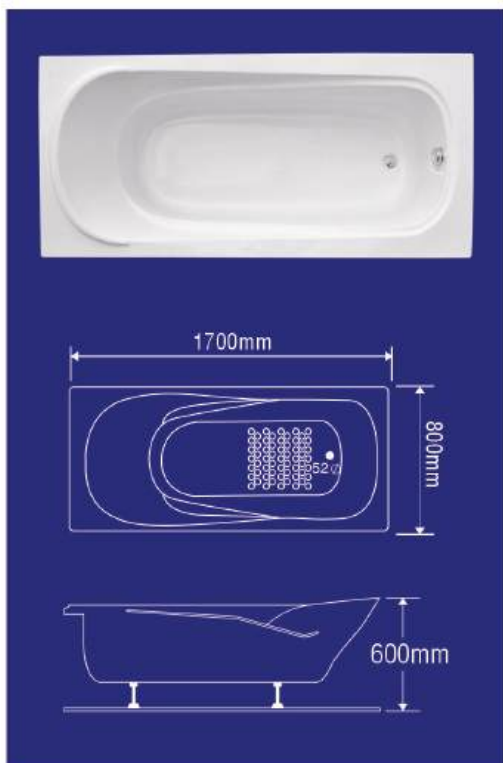

BỒN TẮM DÀI

BD-45 (KT: 1700 x 800 x 600mm)

Sản phẩm	Giá	Chú ý
Bồn tắm	18.000.000	Chứa bao gồm vòi sen và massage.
Sen vòi	7.700.000	Khách hàng có thể lấy sen vòi hoặc massage riêng. Hoặc có thể lấy cả hai.
Massage	12.000.000