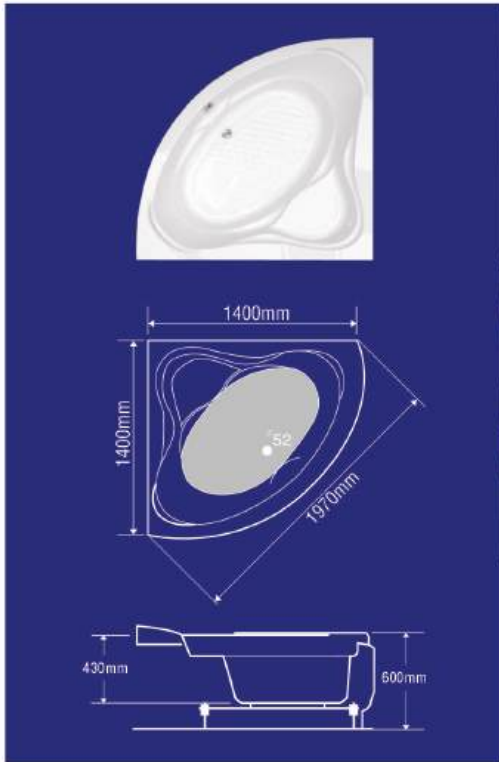

BỒN TẮM GÓC

BG-31 (KT: 1400 x 1400 x 600mm)

Sản phẩm	Giá	Chú ý
Bồn tắm	19.000.000	Chưa bao gồm vòi sen và massage
Sen vòi	7.700.000	Khách hàng có thể lắp sen vòi hoặc massage riêng. Hoặc có thể lắp cả hai.
Massage	12.000.000