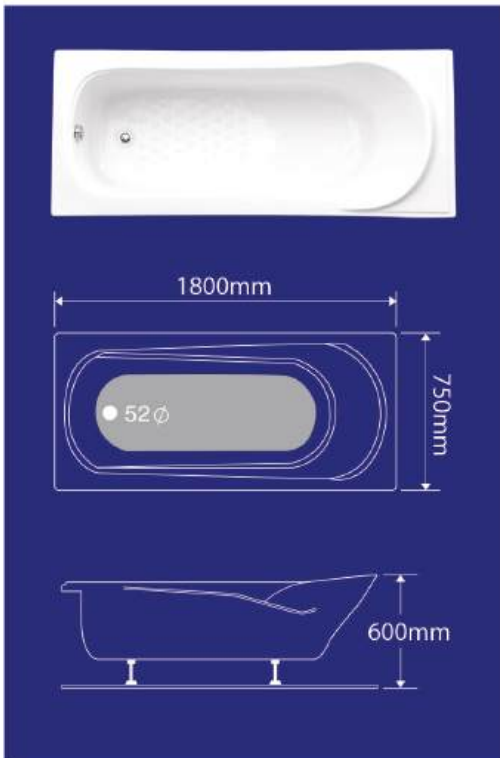

BỒN TẮM DÀI

BD-41 (KT: 1800 x 750 x 600mm)

Sản phẩm	Giá	Chú ý
Bồn tắm	18.000.000	Chưa bao gồm vòi sen và massage.
Sen vòi	7.700.000	Khách hàng có thể lắp sen vòi hoặc massage riêng. Hoặc có thể lắp cả hai.
Massage	12.000.000