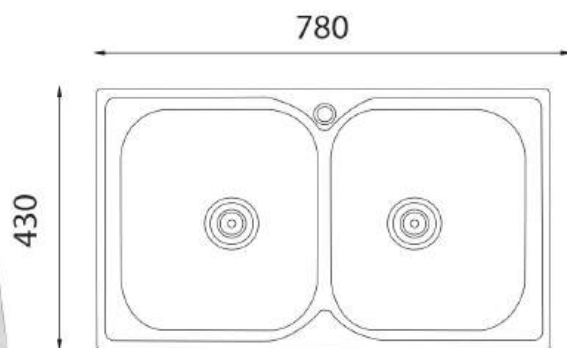

Chất liệu: INOX

Độ sâu lòng chậu: 230mm

Kích thước cắt đá: 750D x 400R mm