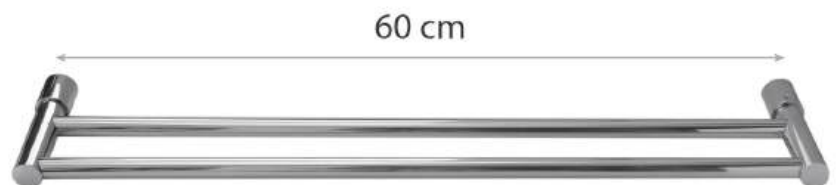

MK 05

Giá: 450.000đ