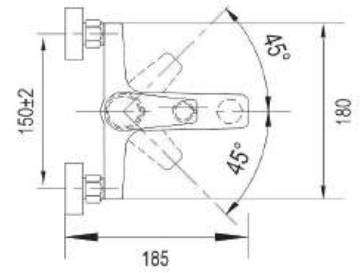

A-CS21 **3.200.000đ**

Chất liệu: Đồng thau mạ crome