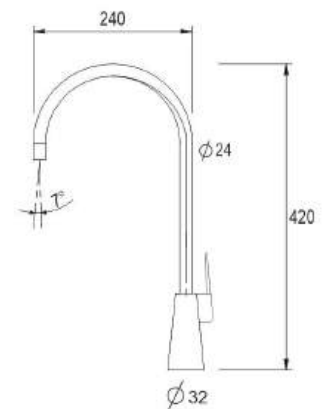

Chất liệu: Đồng thau mạ crome

**A-VC42** **2.100.000đ**

Chất liệu: Đồng thau mạ crome

**F-4019** **1.500.000đ**

Chất liệu: INOX 304

**MK 25**  
Giá: 1.300.000đ

**MA 05**  
6 móc - Giá: 280.000đ  
7 móc - Giá: 310.000đ  
8 móc - Giá: 340.000đ