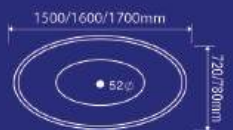

## BỒN TẮM OVAL TRỨNG

**ABT-0315** (KT: 1500 x 720 x 600mm)

**ABT-0316** (KT: 1600 x 720 x 600mm)

**ABT-0317** (KT: 1700 x 720 x 600mm)

**Giá: 25.000.000đ**  
(Chưa bao gồm vòi sen + massage)