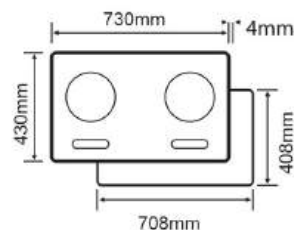

Model: B 901

Giá: 10.000.000đ

BẾP ÂM 2 TỬ

- Mặt kính đen Kanger dày 4ly, có viền nhôm bảo vệ, bàn phím nhấn hai lớp.
- Điện áp: 220V-240V
- Công suất định mức: 2200W + 2200W
- Hai bếp nấu điều khiển cảm ứng ray trượt
- 10 mức điều khiển nhiệt độ
- Bảng mạch điều khiển: SIEMENS IGBT, IMPORT IC CHIP
- Cuộn dây nấu bằng đồng, tăng tuổi thọ của bếp và giảm tiếng ồn
- Chức năng kiểm soát bếp chỉ hoạt động khi có nổi trên bếp.
- Tính năng: Chức năng hẹn giờ, khoá trẻ em, chức năng hâm nóng, cảnh báo nhiệt, nhận diện đáy nổi.
- Chức năng bảo vệ quá tải. Phần dưới bếp làm bằng hợp kim kem cao cấp

KT mặt bếp: 730 x 430 x 4mm
KT cắt đá: 708 x 408mm