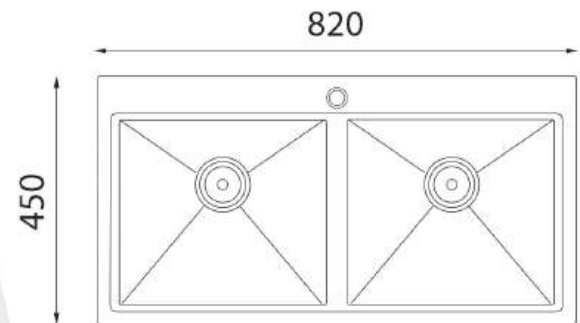

Chất liệu: INOX

Độ sâu lòng chậu: 230mm

Kích thước cắt đá: 790D x 420R mm

**C-06 (304)**      **Giá: 5.800.000 đ**  
(Thành chậu dày 3mm, lòng chậu dày 0,7mm)

INOX  
304

Chất liệu: INOX 304

Độ sâu lòng chậu: 230mm