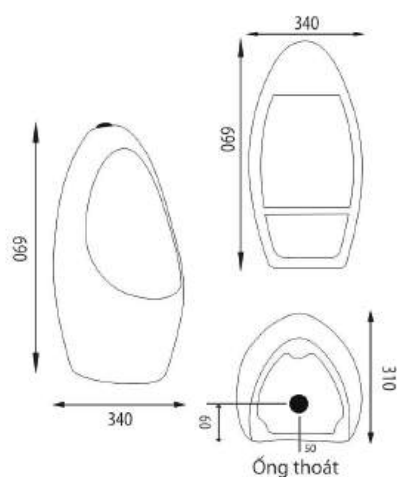

**Giá: 2.600.000đ**

KT: 600 x 80 x 200mm

**Xả đáy**

Model **BT01**

**Giá: 3.800.000đ**

KT: 440 x 360 x 990mm

Bồn tiểu nam

**Xả đáy**