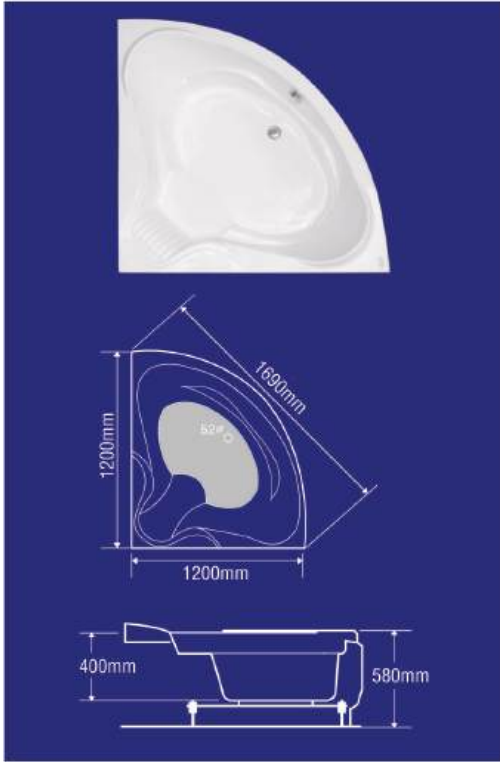

BỒN TẮM GÓC

BG-33 (KT: 1200 x 1200 x 580mm)

Sản phẩm	Giá	Chú ý
Bồn tắm	19.000.000	Chưa bao gồm vòi sen và massage.
Sen vòi	7.700.000	Khách hàng có thể lắp sen vòi hoặc massage riêng. Hoặc có thể lắp cả hai.
Massage	12.000.000