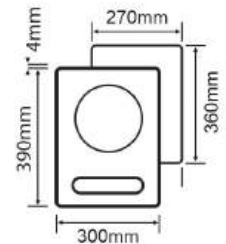

Model: B 904

Giá: 10.000.000đ

KT mặt bếp: 730 x 430 x 4mm
KT cắt đá: 70 x 408mm

BẾP ÂM 2 TỪ

- Mặt kính đen Kanger dày 4ly, có viền nhôm bảo vệ, bàn phím nhấn hai lớp.
- Điện áp: 220V-240V
- Công suất định mức: 2200W + 2200W
- Hai bếp nấu điều khiển cảm ứng ray trượt
- 10 mức điều khiển nhiệt độ
- Bảng mạch điều khiển: SIEMENS IGBT, IMPORT IC CHIP
- Cuộn dây nấu bằng đồng, tăng tuổi thọ của bếp và giảm tiếng ồn
- Chức năng kiểm soát bếp chỉ hoạt động khi có nồi trên bếp.
- Tính năng: Chức năng hẹn giờ, khoá trẻ em, chức năng hâm nóng, cảnh báo nhiệt, nhận diện đáy nồi.
- Chức năng bảo vệ quá tải. Phần dưới bếp làm bằng hợp kim kem cao cấp

Model: Bếp đơn 1

Giá: 3.300.000đ

KT mặt bếp: 300 x 390mm
KT cắt đá: 270 x 360mm

BẾP ÂM 1 TỪ

- Mặt kính đen Kanger dày 4ly, có viền nhôm bảo vệ, bàn phím nhấn hai lớp.
- Điện áp: 220V-240V
- Công suất định mức: 2200W
- Một bếp nấu điều khiển cảm ứng ray trượt
- 10 mức điều khiển nhiệt độ
- Bảng mạch điều khiển: SIEMENS IGBT, IMPORT IC CHIP
- Cuộn dây nấu bằng đồng, tăng tuổi thọ của bếp và giảm tiếng ồn
- Chức năng kiểm soát bếp chỉ hoạt động khi có nồi trên bếp.
- Tính năng: Chức năng hẹn giờ, khoá trẻ em, chức năng hâm nóng, cảnh báo nhiệt, nhận diện đáy nồi.
- Chức năng bảo vệ quá tải. Phần dưới bếp làm bằng hợp kim kem cao cấp

BẾP TỪ FOTARIVN – NẤU NHANH AN TOÀN, TIẾT KIỆM

Mặt kính cao cấp, chịu lực – chịu nhiệt tốt

Gia nhiệt nhanh, tiết kiệm điện

Điều khiển cảm ứng hiện đại

Tích hợp nhiều chế độ nấu tiện lợi