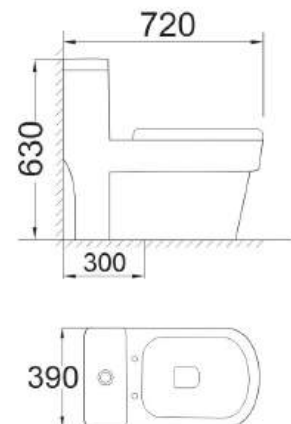

FOTARI

Model

1666

Giá: 5.800.000đ

Model

2527

Giá: 6.000.000đ