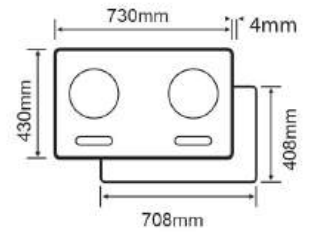

KT mặt bếp: 730 x 430 x 4mm  
KT cắt đá: 708 x 408mm

**Model: B 904**

**Giá: 10.000.000đ**

KT mặt bếp: 730 x 430 x 4mm  
KT cắt đá: 70 x 408mm