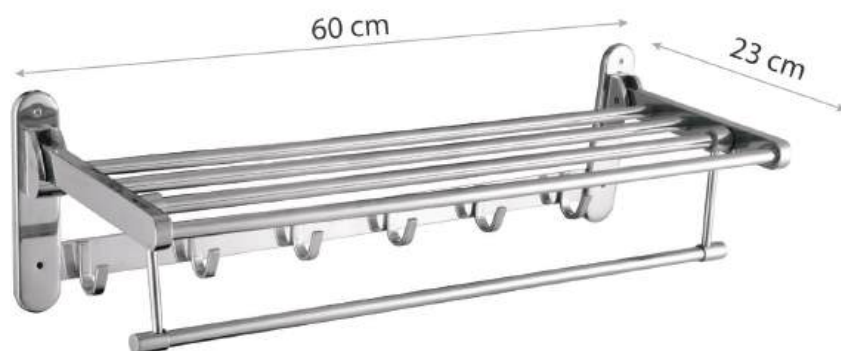

MK 16

Giá: 1.000.000đ