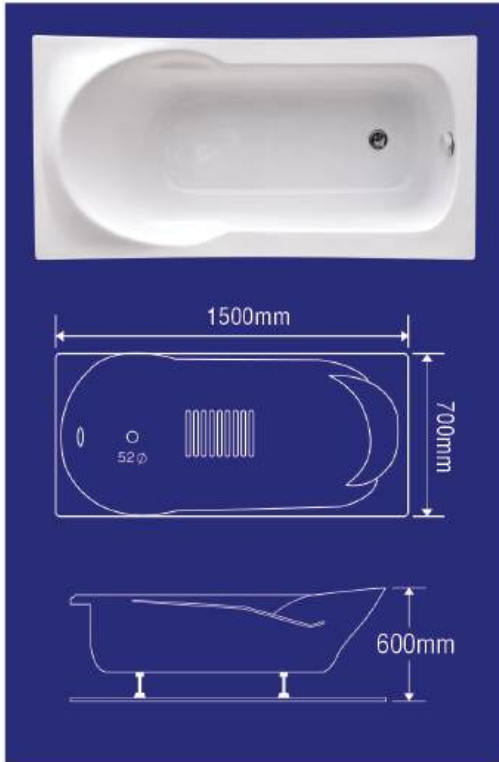

BỒN TẮM DÀI

BD-46 (KT: 1500 x 700 x 600mm)

Sản phẩm	Giá	Chú ý
Bồn tắm	18.000.000	Chưa bao gồm vòi sen và massage.
Sen vòi	7.700.000	Khách hàng có thể tùy chọn vòi hoặc massage riêng, hoặc có thể lấy cả hai.
Massage	12.000.000