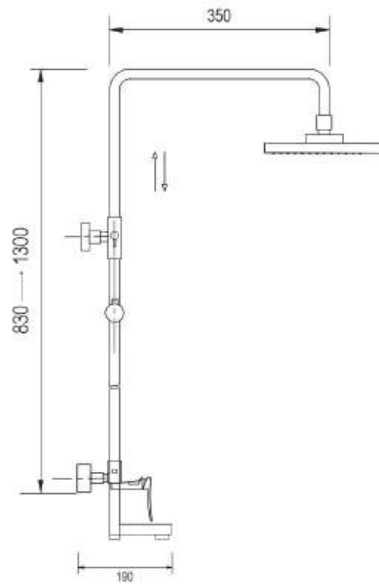

A-7909

7.400.000đ

Chất liệu: Đồng thau mạ crome