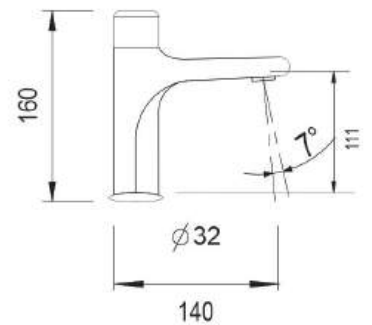

## **A-7909**

**7.400.000đ**

Chất liệu: Đồng thau mạ crome

**A-VL32** **1.500.000đ**

Chất liệu: Đồng thau mạ crome

**A-VL33** **1.400.000đ**

Chất liệu: Đồng thau mạ crome

**F-3096-1** **2.000.000đ**