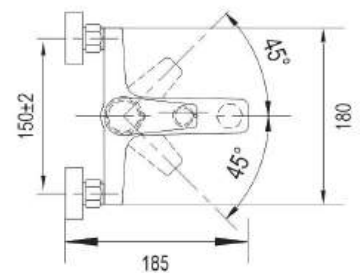

F-2009 **1.800.000đ**

Chất liệu: Đồng thau mạ crome