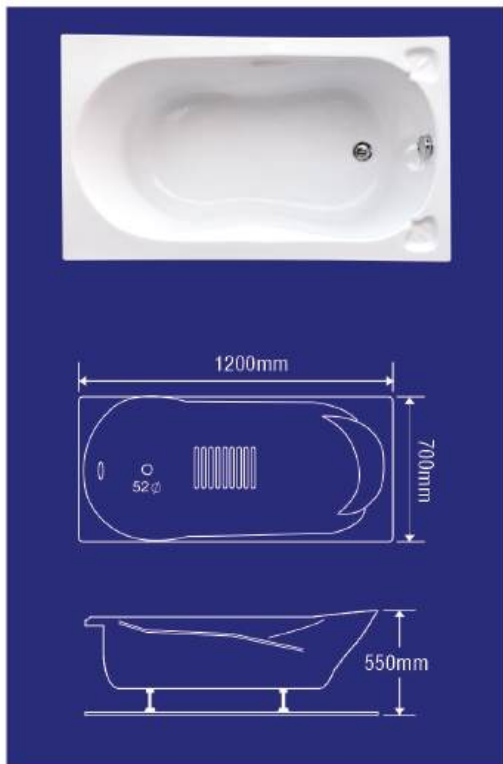

BỒN TẮM DÀI

BD-44 (KT: 1200 x 700 x 550mm)

Sản phẩm	Giá	Chú ý
Bồn tắm	18.000.000	Chứa bao gồm vòi sen và massage.
Sen vòi	7.700.000	Khách hàng có thể lấy sen vòi hoặc massage riêng. Hoặc có thể lấy cả hai.
Massage	12.000.000