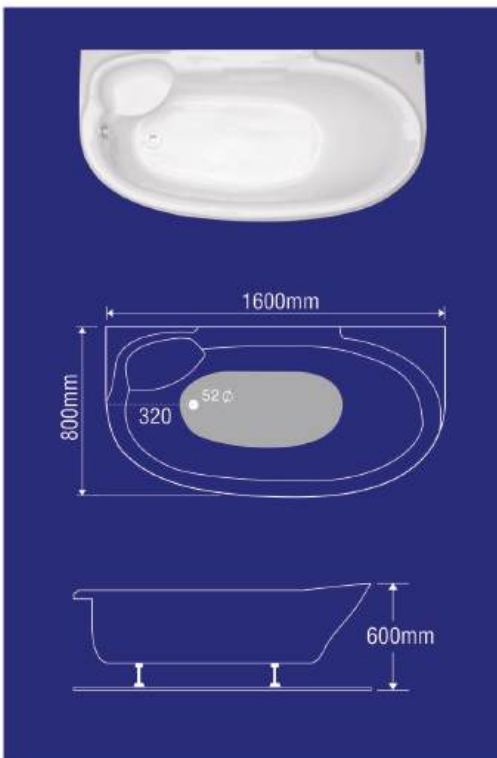

BỒN TẮM DÀI

BD-43 (KT: 1600 x 800 x 600mm)

Sản phẩm	Giá	Chú ý
Bồn tắm	16.000.000	Chưa bao gồm vòi sen và massage
Sen vòi	7.700.000	Khách hàng có thể lắp sen vòi hoặc massage riêng. Hoặc có thể lắp cả hai.
Massage	12.000.000