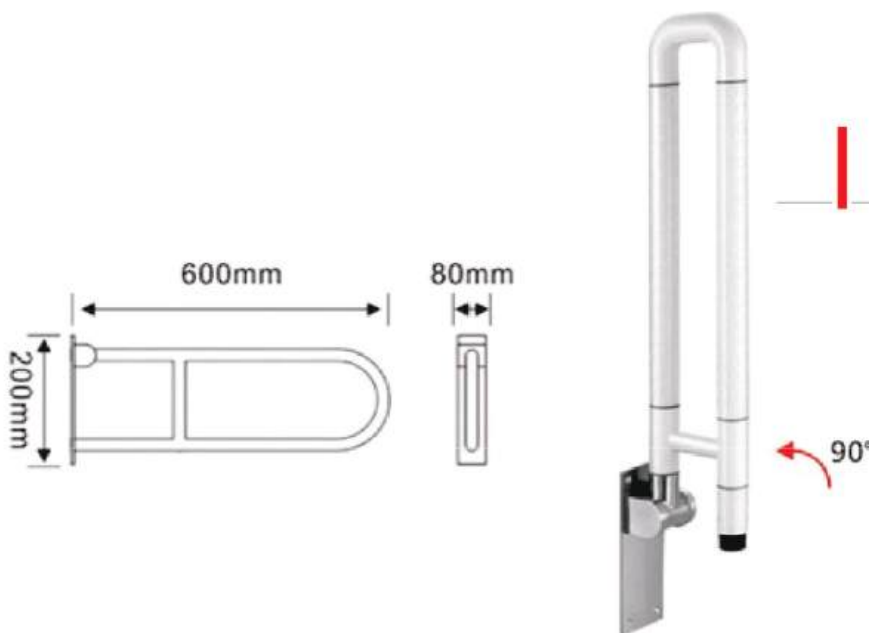

**1330**

**Giá: 4.500.000đ**

Model **1111**

**Giá: 7.200.000đ**

Model **TV-01**

**Giá: 2.200.000đ**

KT: 610 x 90 x 710mm

Model **TV-02**

**Giá: 2.600.000đ**

KT: 600 x 80 x 200mm

**Xả đáy**

Model **BT01**

**Giá: 3.800.000đ**

KT: 440 x 360 x 990mm

Bồn tiểu nam

**Xả đáy**