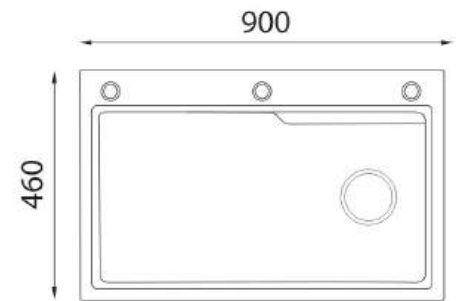

(Bao gồm bộ xả + rổ rau)

C-55 (304)

Giá: 5.200.000 đ

(Thành chậu dày 3mm, lòng chậu dày 0,7mm)

FOTARI

Chất liệu: INOX

Độ sâu lòng chậu: 220mm

Kích thước cắt đá: 750D x 430R mm

C-57(304)

Giá: 5.200.000 đ

(Thành chậu dày 3mm, lòng chậu dày 0,7mm)

Chất liệu: INOX

Độ sâu lòng chậu: 230mm

Kích thước cắt đá: 870D x 430R mm

(Bao gồm bộ xả + rổ rau)

C-34B

Giá: 2.500.000 đ

(Thành chậu dày 2mm, lòng chậu dày 0,7mm)

Chất liệu: INOX 304

Độ sâu lòng chậu: 230mm

Kích thước cắt đá: 470D x 420R mm