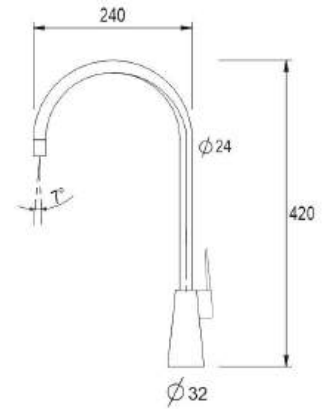

A-VC42 **2.100.000đ**

Chất liệu: Đồng thau mạ crome