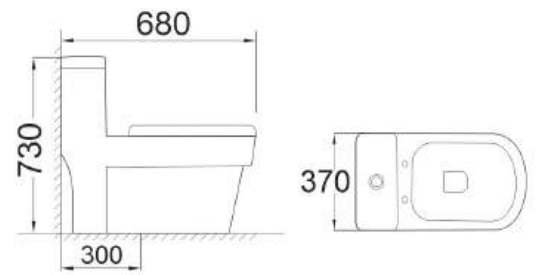

Model **A-1998**

**Giá: 7.600.000đ**

 **A-SC11**

**8.500.000đ**

Chất liệu: Đồng thau mạ crome

**A-SC12**

**9.500.000đ**

Chất liệu: Đồng thau mạ crome