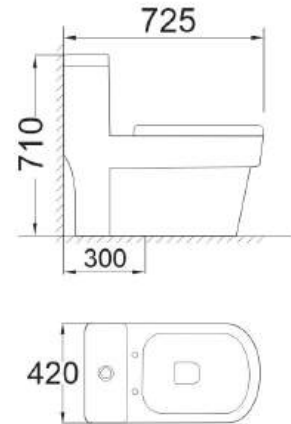

Model **1368**

Giá: 5.700.000đ