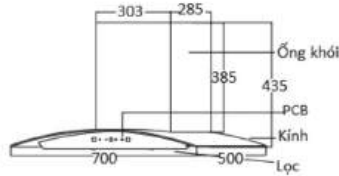

**Model: MH 101**

**Giá: 8.500.000đ**

KT: 700 x 500 x 385mm

- \* Thân máy bằng thép không gỉ, kính cường lực
- \* Đèn Led 2\*1,5W
- \* Khử mùi bằng đường dẫn thoát ra ngoài Ø150mm
- \* Điều khiển cảm ứng
- \* Công suất hút: 1020m<sup>3</sup>/h, 3 tốc độ
- \* 1 Mô tơ điện 200W, lưới lọc inox
- \* Tần số điện áp: 220-240V,50Hz