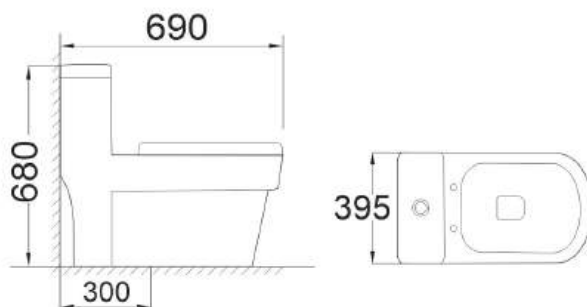

Model **A-1996**

Giá: 7.200.000đ