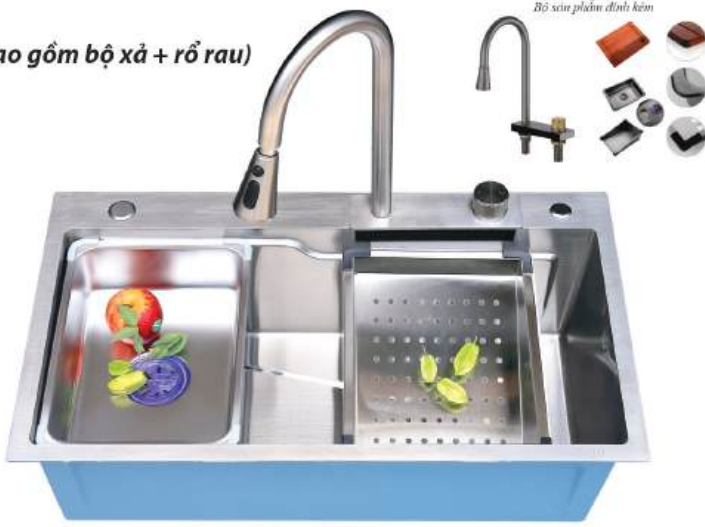

(Bao gồm bộ xả + rổ rau)

C-55 (304)

Giá: 5.200.000 đ

(Thành chậu dày 3mm, lòng chậu dày 0,7mm)

FOTARI