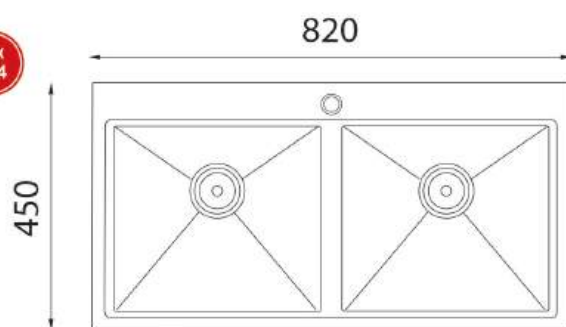

Kích thước cắt đá: 650D x 420R mm

**C-34**

**Giá: 2.500.000 đ**

(Thành chậu dày 2mm, lòng chậu dày 0,5mm)

(Bao gồm bộ xả + rổ rau)

Chất liệu: INOX 304

Độ sâu lòng chậu: 230mm

Kích thước cắt đá: 790D x 420R mm