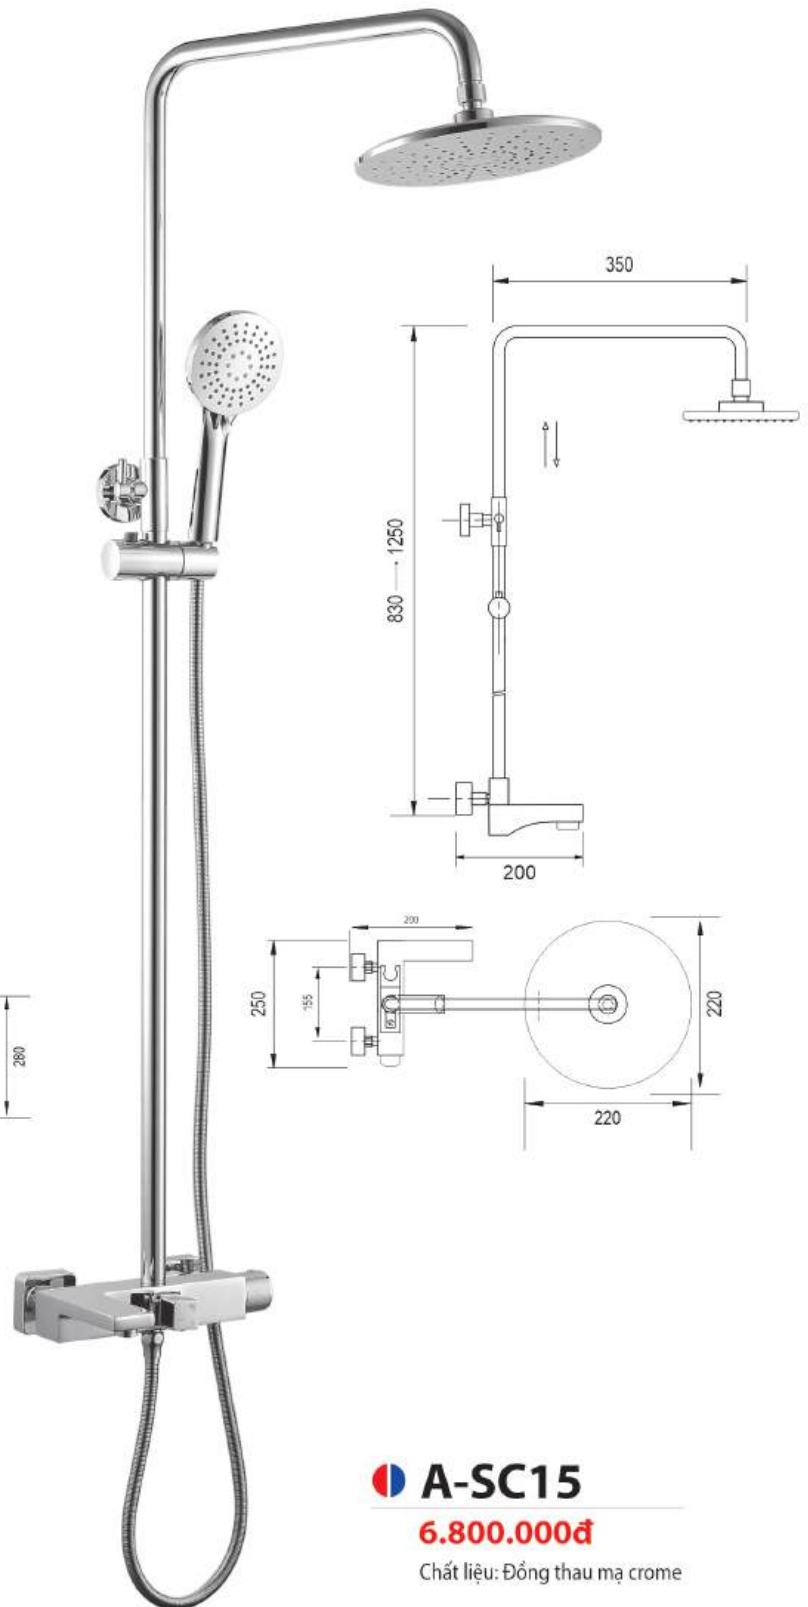

Model **A-1998**

**Giá: 7.600.000đ**

 **A-SC11**

**8.500.000đ**

Chất liệu: Đồng thau mạ crome

**A-SC12**

**9.500.000đ**

Chất liệu: Đồng thau mạ crome