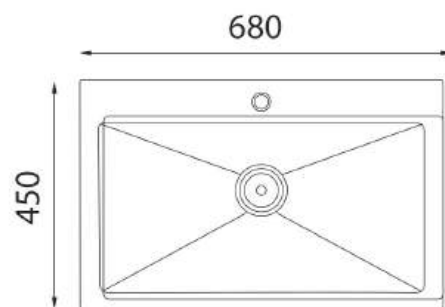

Chất liệu: INOX 304

Độ sâu lòng chậu: 230mm

Kích thước cắt đá: 970D x 450R mm

C-28

Giá: 4.400.000 đ

(Thành chậu dày 2mm, lòng chậu dày 0,5mm)

(Bao gồm bộ xả + rổ rau)