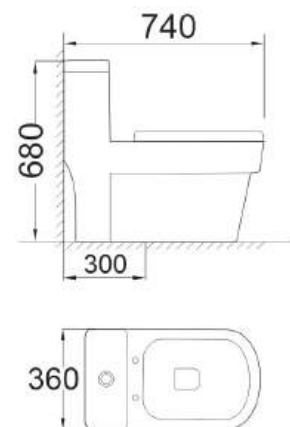

Model

1330

Giá: 4.500.000đ