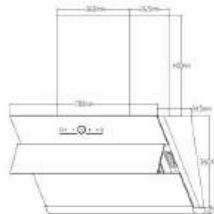

Model: MH 102

Giá: 11.000.000đ

KT: 700 x 360 x 760mm

- Thân máy bằng thép không gỉ + kính cường lực
- Đèn Led 1*1,5W ở giữa
- Khử mùi bằng đường dẫn thoát ra ngoài Ø150mm
- Điều khiển cảm ứng
- Công suất hút: 1020m³/h, 3 tốc độ
- 1 Mô tơ điện 200W, lưới lọc kim loại sơn đen,
- Tần số điện áp: 220-240V,50Hz,