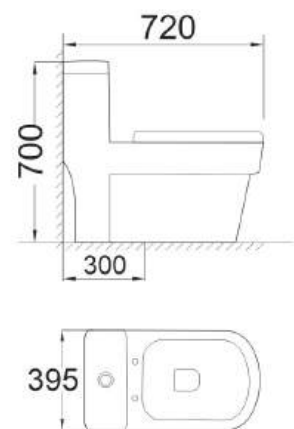

Model

1662

Giá: 6.000.000đ