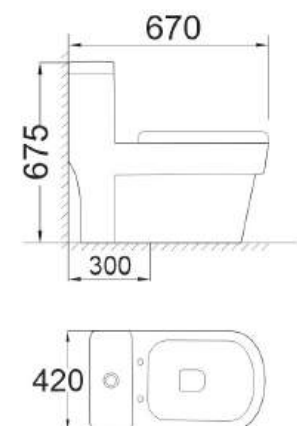

Small and medium-sized toilet

High quality powerful flush

Model

1668

Giá: 6.000.000đ