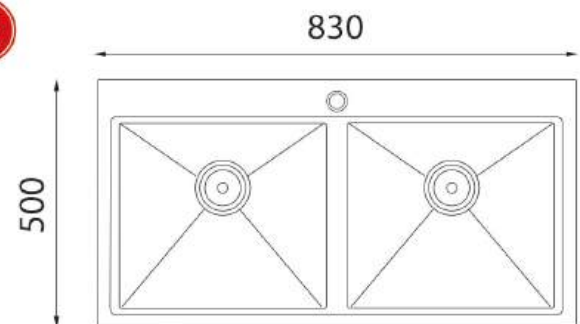

Chất liệu: INOX

Độ sâu lòng chậu: 230mm

Kích thước cắt đá: 790D x 420R mm

**C-06 (304)**      **Giá: 5.800.000 đ**  
(Thành chậu dày 3mm, lòng chậu dày 0,7mm)

INOX  
304

Chất liệu: INOX 304

Độ sâu lòng chậu: 230mm