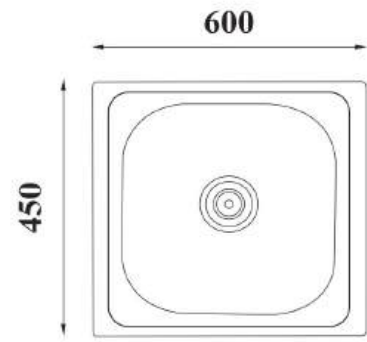

Chất liệu: INOX

Độ sâu lòng chậu: 210mm

Kích thước cắt đá: 570D x 420R mm