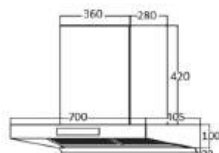

Model: MH 103

Giá: 11.000.000đ

KT: 700 x 405 x 540mm

- Thân máy bằng thép + sơn đen
- Đèn Led 1*1,5W
- Khử mùi bằng đường dẫn thoát ra ngoài Ø150mm
- Điều khiển cảm ứng
- Công suất hút: 1020m³/h, 3 tốc độ
- 1 Mô tơ điện 200W, lưới lọc inox
- Tần số điện áp: 220-240V, 50Hz.