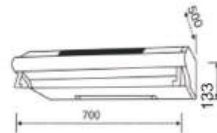

Model: MH 105

Giá: 6.000.000đ

KT: 700 x 500 x 133mm

- Thân máy bằng thép + sơn đen
- Đèn Led 2*1,5W
- Khử mùi bằng than hoạt tính và đường dẫn thoát ra ngoài Ø150mm
- Lưới lọc bằng hợp kim nhôm
- Công suất hút: 840m³/h, 3 tốc độ
- 2 Mô tơ điện 65W
- Tần số điện áp: 220-240V, 50Hz