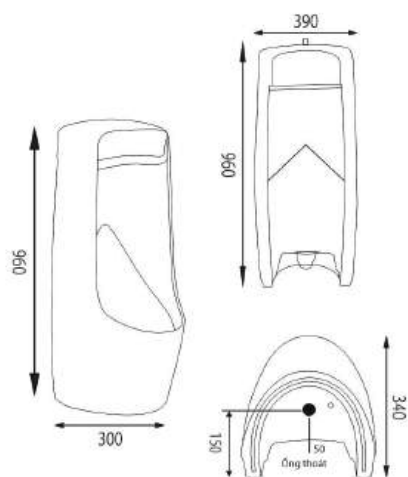

Xả đáy

Model **BT01**

Giá: 3.800.000đ

KT: 440 x 360 x 990mm

Bồn tiểu nam