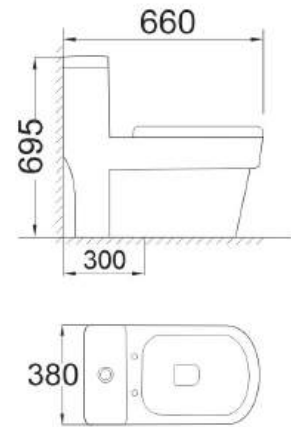

### TG-2228

KT Tủ: 800 x 500 x 500mm

Gương KT: 750 x 700 x 130mm

Chất liệu: Plywood ( Phủ melamine chống ẩm )

**FOTARI**

Model

**1666**

**Giá: 5.800.000đ**