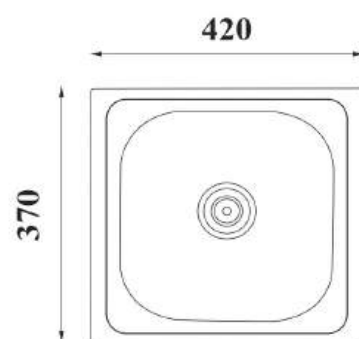

Kích thước cắt đá: 800D x 470R mm

**C-09 (304)**

**Giá: 1.500.000 đ**

Chất liệu: INOX

Độ sâu lòng chậu: 230mm

Kích thước cắt đá: 750D x 400R mm

**C-40**

**Giá: 550.000 đ**