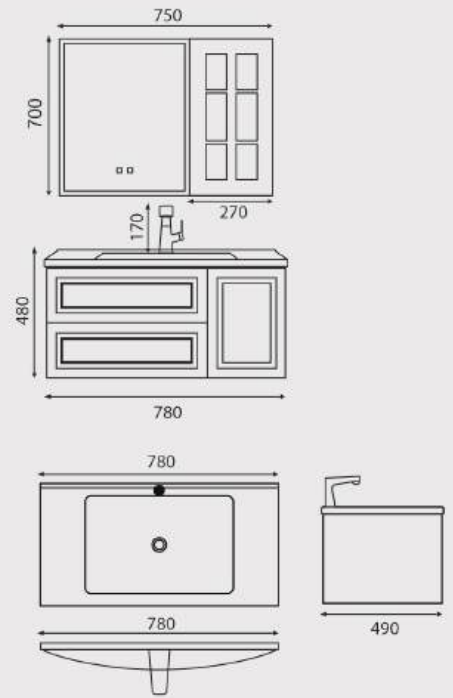

Giá: 14.000.000đ

(Lưu ý: Giá sản phẩm không bao gồm Vòi rửa lavabo + xifong)

TG-2258

KT Tủ: 800 x 500 x 500mm

Gương KT: 750 x 700 x 130mm

Chất liệu: Plywood (Phủ melamine chống ẩm)