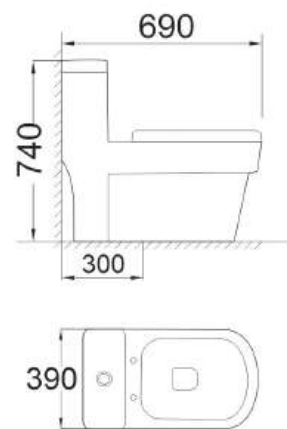

**1330**

**Giá: 4.500.000đ**

Model **1111**

**Giá: 7.200.000đ**

Model **TV-01**

**Giá: 2.200.000đ**

KT: 610 x 90 x 710mm

Model **TV-02**

**Giá: 2.600.000đ**

KT: 600 x 80 x 200mm

**Xả đáy**

Model **BT01**

**Giá: 3.800.000đ**

KT: 440 x 360 x 990mm

Bồn tiểu nam

**Xả đáy**