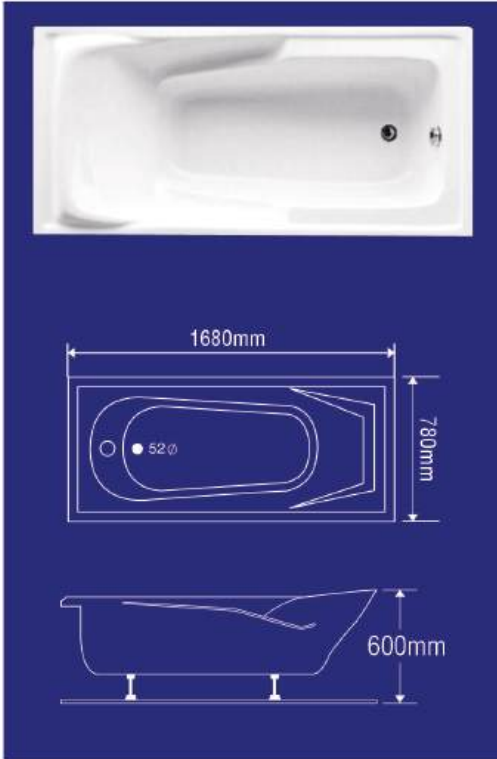

BỒN TẮM DÀI

BD-42 (KT: 1680 x 780 x 600mm)

Sản phẩm	Giá	Chú ý
Bồn tắm	18.000.000	Chưa bao gồm vòi sen và massage
Sen vòi	7.700.000	Khách hàng có thể lắp sen vòi hoặc massage riêng. Hoặc có thể lắp cả hai.
Massage	12.000.000