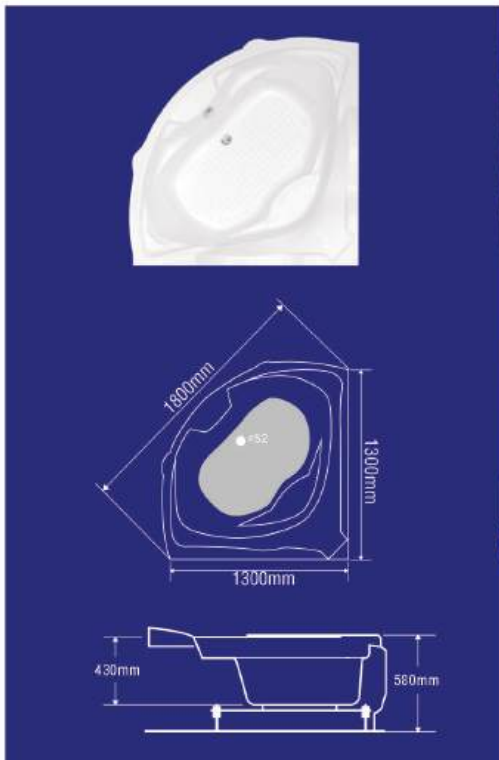

BỒN TẮM GÓC

BG-32 (KT: 1300 x 1300 x 580mm)

Sản phẩm	Giá	Chú ý
Bồn tắm	19.000.000	Chưa bao gồm vòi sen và massage
Sen vòi	7.700.000	Khách hàng có thể lắp sen vòi hoặc massage riêng. Hoặc có thể lắp cả hai.
Massage	12.000.000