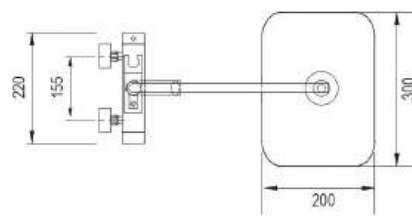

A-7909

7.400.000đ

Chất liệu: Đồng thau mạ crome