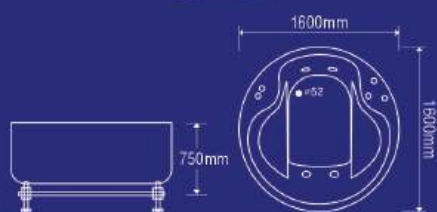

BỒN TẮM TRÒN

ABT-07 (KT: 1600 x 1600 x 750mm)