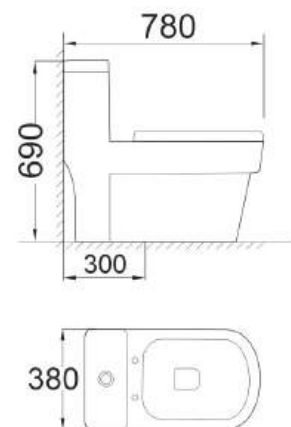

Model **2526**

Giá: 4.700.000đ

Model **1368**

Giá: 5.700.000đ