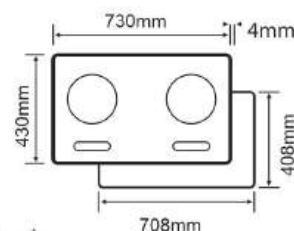

BẾP ÂM 2 TỬ

- Mặt kính đen Kanger dày 4ly, có viền nhôm bảo vệ, bàn phím nhấn hai lớp.
- Điện áp: 220V-240V
- Công suất định mức: 2200W + 2200W
- Hai bếp nấu điều khiển cảm ứng ray trượt
- 10 mức điều khiển nhiệt độ
- Bảng mạch điều khiển: SIEMENS IGBT, IMPORT IC CHIP
- Cuộn dây nấu bằng đồng, tăng tuổi thọ của bếp và giảm tiếng ồn
- Chức năng kiểm soát bếp chỉ hoạt động khi có nổi trên bếp.
- Tính năng: Chức năng hẹn giờ, khoá trẻ em, chức năng hâm nóng, cảnh báo nhiệt, nhận diện đáy nổi.
- Chức năng bảo vệ quá tải. Phần dưới bếp làm bằng hợp kim kem cao cấp

KT mặt bếp: 730 x 430 x 4mm
KT cắt đá: 708 x 408mm