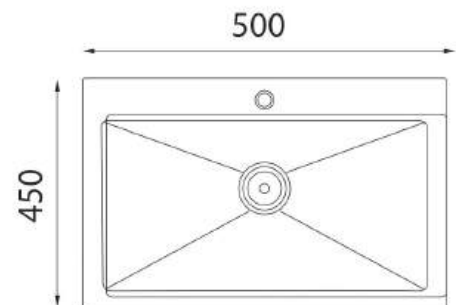

Chất liệu: INOX 304

Độ sâu lòng chậu: 230mm

Kích thước cắt đá: 470D x 420R mm