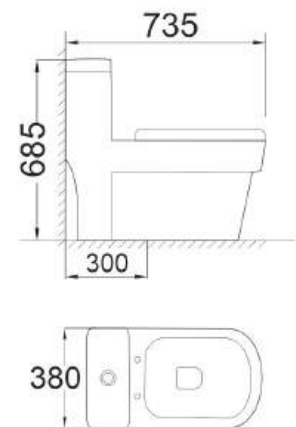

Model

1327

Giá: 5.500.000đ