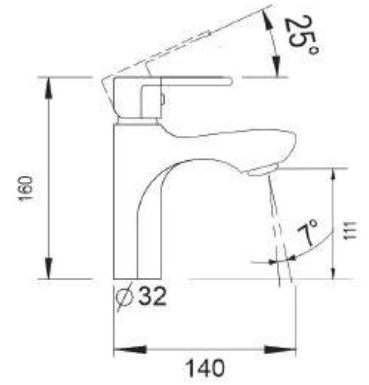

A-VL32 **1.500.000đ**

Chất liệu: Đồng thau mạ crome